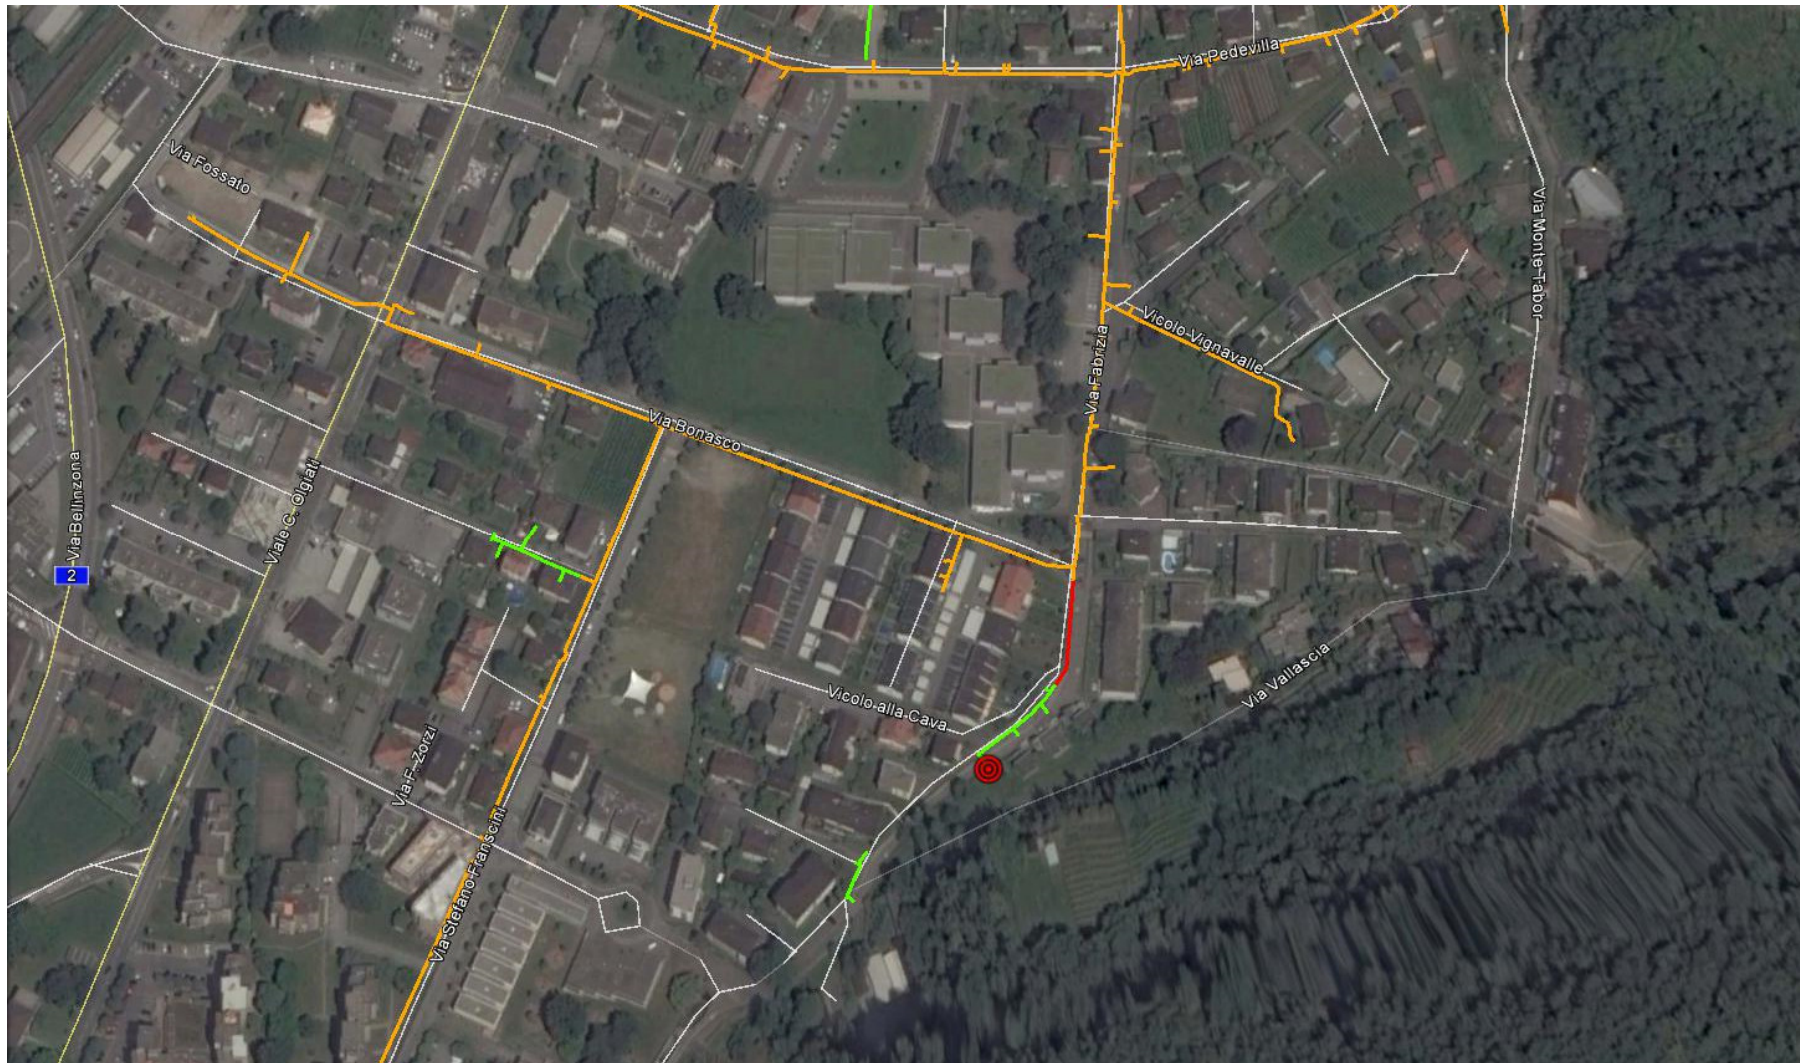

ATTIVAZIONE RETE del 30.08.2016

Giubiasco, Via Fabrizia

LEGENDA

-  Rete in gas
-  Rete non in gas
-  Attivazione
-  Punto di spurgo